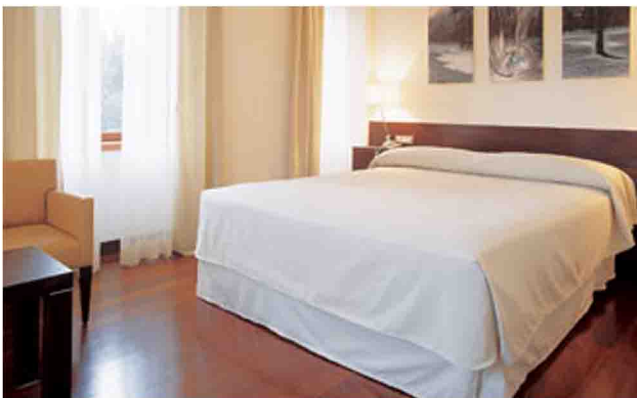

Portu Norte

**Oferta GALICIA
ESCÁPATE A GUITIRIZ
GUITIRIZ-LUGO**

Hotel Hesperia Balneario de Guitiriz ****

**VÁLIDA:
ESTANCIAS HASTA
EL 30 DE DICIEMBRE
DEL 2009**

33,50 €

Precio por pax/noche en hab. doble en AD.
Hab. doble AD+Club Termal: 42 € pax/noche.
3ª pax: 25%; niños (0-12): 50%.
DUI AD: 53,50 €; DUI AD + Club Termal: 62 €
Sólo alojamiento: hab. doble: 25 €; DUI: 45 €
(precios pax/noche).